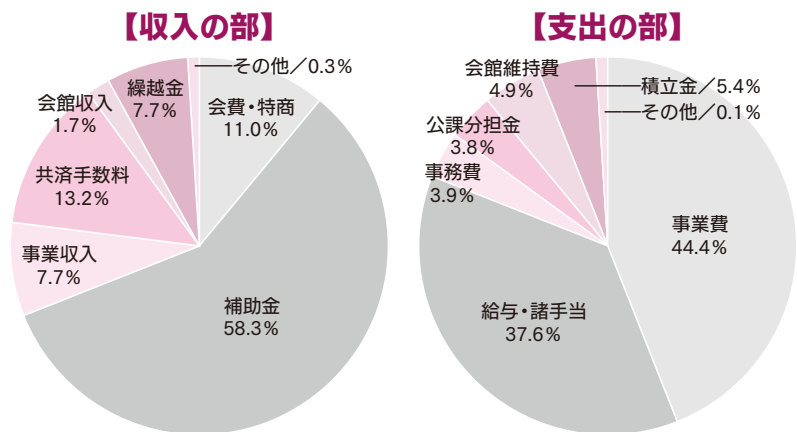

収入と支出の構成比

包装を通じてより豊かな暮らし
包装資材の総合メーカー

■段ボール ■包装資材一般 ■美装段ボール

<http://kamadan.jp/>

鎌田段ボール工業株式会社

本社工場/奥州市水沢工業団地1-36

秋田工場/能代市扇田字山下117

TEL.0197(24)5185(代) FAX.0197(24)5190 TEL.0185(58)2711(代) FAX.0185(58)2712