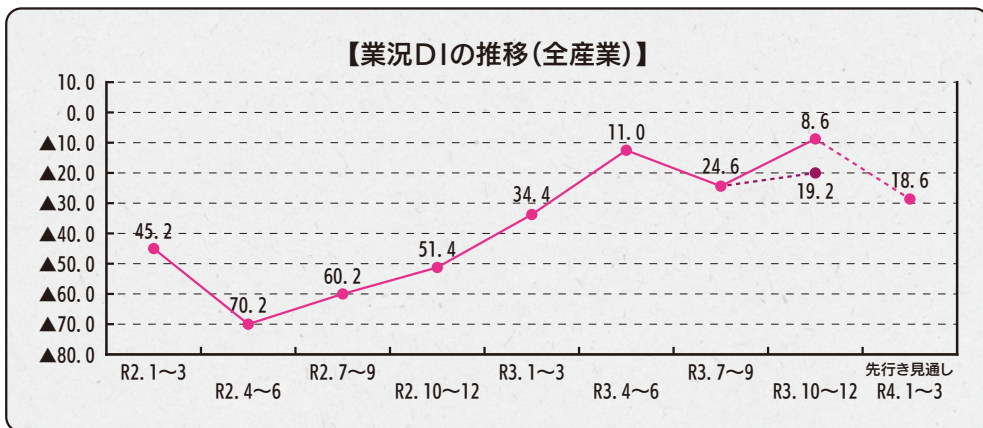

【給付額】

中小法人等 上限最大250万円 個人事業者 上限最大50万円を支給します。

給付額 基準期間※1の売上高－対象月の売上高×5か月分

※1 2018年11月～2019年3月／2019年11月～2020年3月／2020年11月～2021年3月のいずれかの期間(基準月を含む期間であること)

給付上限額

| 売上高減少率 | 個人 | 法人 | | |
|-------------|------|------------------|-----------------------|-----------------|
| | | 年間売上高※2 1億円以下 | 年間売上高※2 1億円超～5億円以下 | 年間売上高※2 5億円超 |
| ▲50%以上 | 50万円 | 100万円 | 150万円 | 250万円 |
| ▲30%以上50%未満 | 30万円 | 60万円 | 90万円 | 150万円 |

奥州商工会議所が4半期ごとに実施している景気動向調査で、今回調査の全産業合計の業況DIは▲8.6と、前回調査(▲24.6)から16.0ポイント改善した。業種別ではサービス業が▲7.6(前回調査▲35.4)と27.8ポイントの大幅改善、製造業が18.0(前回調査▲3.9

)と21.9ポイントの改善でプラスの数値となった。小売・卸売業も改善を示している。建設業は▲16.3(前回調査▲7.5)と8.8ポイントの悪化を示している。売上DIは▲7.9と、前回調査(▲23.3)から15.4ポイント改善した。採算DIと資金繰りDIは数値が改善、仕入単価DIは数値が悪化した。従業員DIは人手不足感が強まる結果となった。