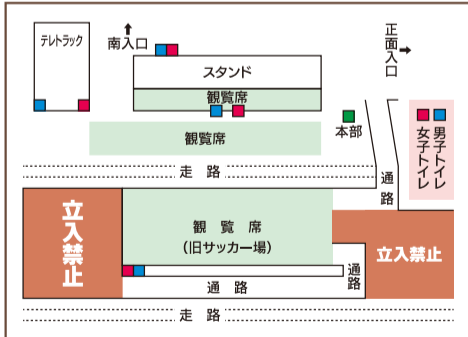

- 31年度 水沢 颯亥迅 (25歳) ふういじん
- 元年度 水沢 燎仁会 (42歳) りょうじんかい
- 28年度 水沢 熾凰陣 (25歳) しおうじん
- 元年度 水沢 魁桜伝 (25歳) かいおうてん
- 30年度 水沢 白巳躍馬会 (42歳) はくみやくまかい
- 31年度 水沢 七午未彩会 (42歳) なごみいろどりかい
- 31年度 水沢 蒼翔蘭 (25歳) そうしょうらん

### 協賛イベント情報

- 【8/2(金)】**奥州バル** 18:00~20:00/水沢グランドホテル1F
- 夢打リinよこまち** 17:30~18:00/横町 鹿のあるポケットパーク
- 【8/3(土)】**奥州バル** 11:00~20:00/水沢グランドホテル1F
- 日本酒利き歩き** 14:00~18:00/水沢駅前周辺エリア
- 中央通りビアガーデン** 15:00~20:00/市民駐車場
- 第3回 まちのおんがく** 14:00~17:00/まちなか交流館前広場
- 春日大明神祭礼** 11:00~17:00/みんこみんか
- 【8/4(日)】**サマーナイト・イン大町** 18:00~21:00/おおまち整骨院駐車場
- 【8/13(火)】**水沢公園お盆朝市** 5:00~8:00/水沢公園
- 【8/24(土)】**いわて銀河フェスタ2019** 10:00~20:30/国立天文台水沢VBI観測所・奥州宇宙遊学館

歩行者天国 8/3(土) 11:00~21:00

千支和会場 ① ② 体験 イベント

水沢競馬場 水沢駅

### 〈花火大会競馬場内図〉

- 注意事項**
- 立入禁止区域は危険ですので絶対に入らないで下さい。
  - 路上駐車は禁じます。
  - 交通規制は変更になる場合があります。
  - 警察官・交通指導員・係員の指示に従って下さい。
  - 観覧席内の階段には十分注意して下さい。
  - 橋の上での花火見物は禁じます。
  - 飲物・懐中電灯をご準備下さい。
  - 自分のゴミは自分で持ち帰して下さい。
  - デント・イス・コンロ等の持込を禁じます。
  - ペットは会場内に入れないで下さい。
  - ドローンによる会場及び周辺での飛行・撮影は禁じます。