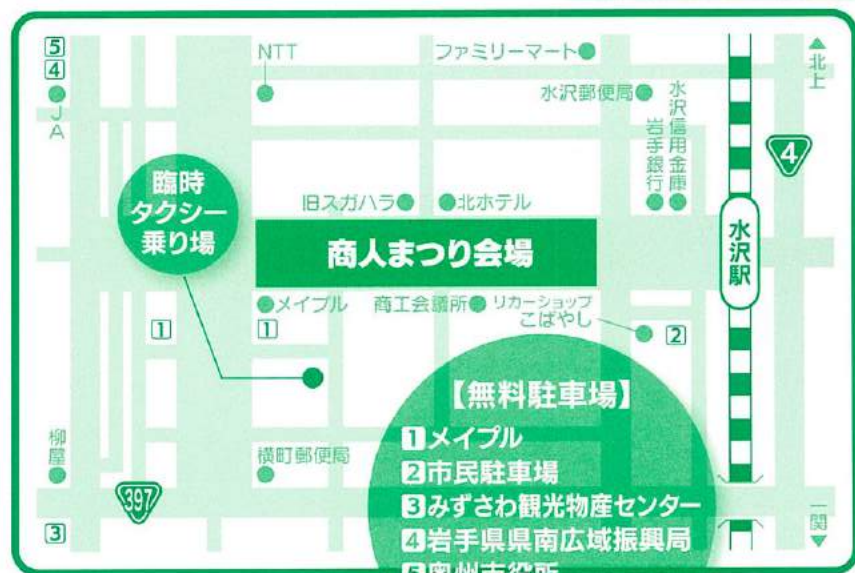

あきんど 第64回 水沢商人まつり

平成30年 6.10(日)

時間 / 10:00~17:00 【開会式】10:00

会場 / 水沢駅通り 【歩行者天国】 8:30~18:00

【水沢中学校吹奏楽部演奏】

【東水沢中学校吹奏楽部演奏】

【ひがし幼稚園 園児よさこい披露】

Time table	
10:00~10:15	開会式
10:15~10:45	水沢中学校吹奏楽部演奏
11:00~11:30	東水沢中学校吹奏楽部演奏
11:45~12:45	美よし舞踊ショー
13:00~13:15	ひがし幼稚園 園児よさこい披露
13:30~14:30	美千代舞踊団舞踊ショー
14:45~15:45	ダブルダッチ「ROPE A DOPE」 キッズダンス 「SUGAR TIME」「E. D. S」「BACK HOOD」
16:00~16:20	平成30年度奥州水沢25歳厄年連「結成蘭」演舞
16:20~16:40	平成30年度奥州水沢42歳厄年連「神巳来」演舞
17:00	閉会

水沢青年会議所
協賛イベント

奥州市内の肉料理が大集合!!
肉バンフェスタ
会場 / 水沢グランドホテル1F 時間 / 11:00~16:00

14:45~ **ダブルダッチ**
「ROPE A DOPE」
キッズダンス
「SUGAR TIME」「E. D. S」「BACK HOOD」

立飲み Bar 登場!
POINT Beer&日本酒を立飲みするのいいじゃな~!!
みんなのマルシェ
会場 水沢グランドホテル1F 各種取り揃えております!
時間 10:00~16:00
先着20名様
ふわふわ♡ソーダ
プレゼント!

こだわり産直野菜 & 限定ジュースもお楽しみに☆

ゴスペルライブ inマイプル
会場 / メイプル1Fセントラルコート
時間 / 14:00~15:00
出演団体 / V-oshu (ヴォイシュ) 北上ゴスペルクワイア
奥州に元気なゴスペルチームができました。ぜひ皆で来て下さい!!

11:45~
美よし舞踊ショー

13:30~
美千代舞踊団舞踊ショー

16:00~
平成30年度奥州水沢25歳厄年連「結成蘭(ゆういらん)」演舞