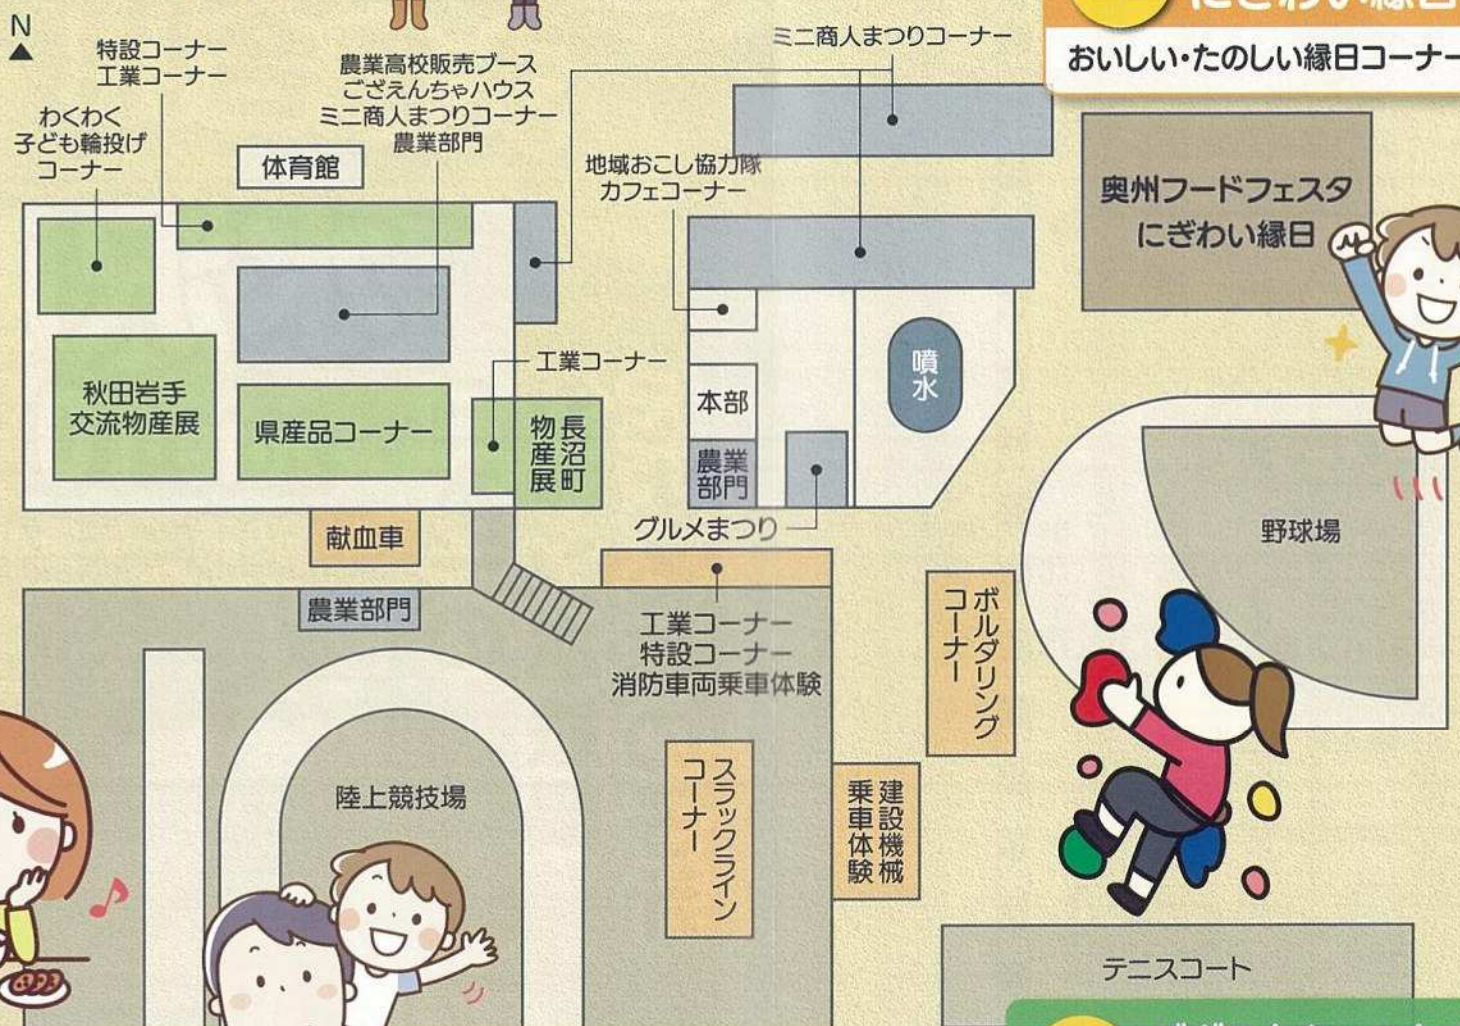

**工業コーナー**

魅力あふれる作品とともにご紹介

- 12日 産業技術短期大学校水沢校
- 12日 岩手県自動車整備振興会胆江支部  
車の点検指導、子ども向けキー  
ホルダー作成 など
- 12日 水沢職業訓練協会 競技課題  
作成デモンストレーション(13日は展示のみ)
- 13日 岩手県建設業協会奥州支部  
建設機械乗車体験
- 日本自動車連盟岩手支部  
子ども安全運転免許証の作成

**12日 水沢農業高校  
販売ブース**

農業高校で学ぶ生徒が生産した安心・  
安全な農作物と加工品を販売します。

**消防車両乗車体験**

12日  
10:00~  
12:00

**両日 ござえんちゃハウス  
in水沢産業まつり**

毎年のご愛顧に感謝して、  
今年も元気を届けます

今年も水沢商業高校「ござえんちゃ  
ハウス」を元気に出店します!パラエ  
ティに富んだ商品を、笑顔と一緒に  
提供します。是非お立ち寄り下さい。

**13日 献血 広げよう、献血の輪!**

皆様のあたたかいご協力をお願いします  
受付/9:30~12:00・13:30~16:00

**13日 第31回  
奥州水沢グルメまつり**

鉄分たっぷりの  
ヘルシーな芋の子汁を  
6,000名のお客様に  
振る舞います。

- 時間/12:00~
- 場所/水沢公園広場
- 主催/奥州水沢グルメまつり実行委員会
- 問い合わせ先/実行委員会事務局  
奥州商工会議所地域振興課 ☎24-3141

[ジャンボ鉄鍋]		[ジャンボまな板]	
直径	3.5m	長さ	19m
深さ	0.8m	幅	90cm
重さ	5t	厚さ	30cm
容量	1万ℓ		

他にも、沢山の良いもの美味しいものが集合!!当日は、家族みんなで会場へ!!