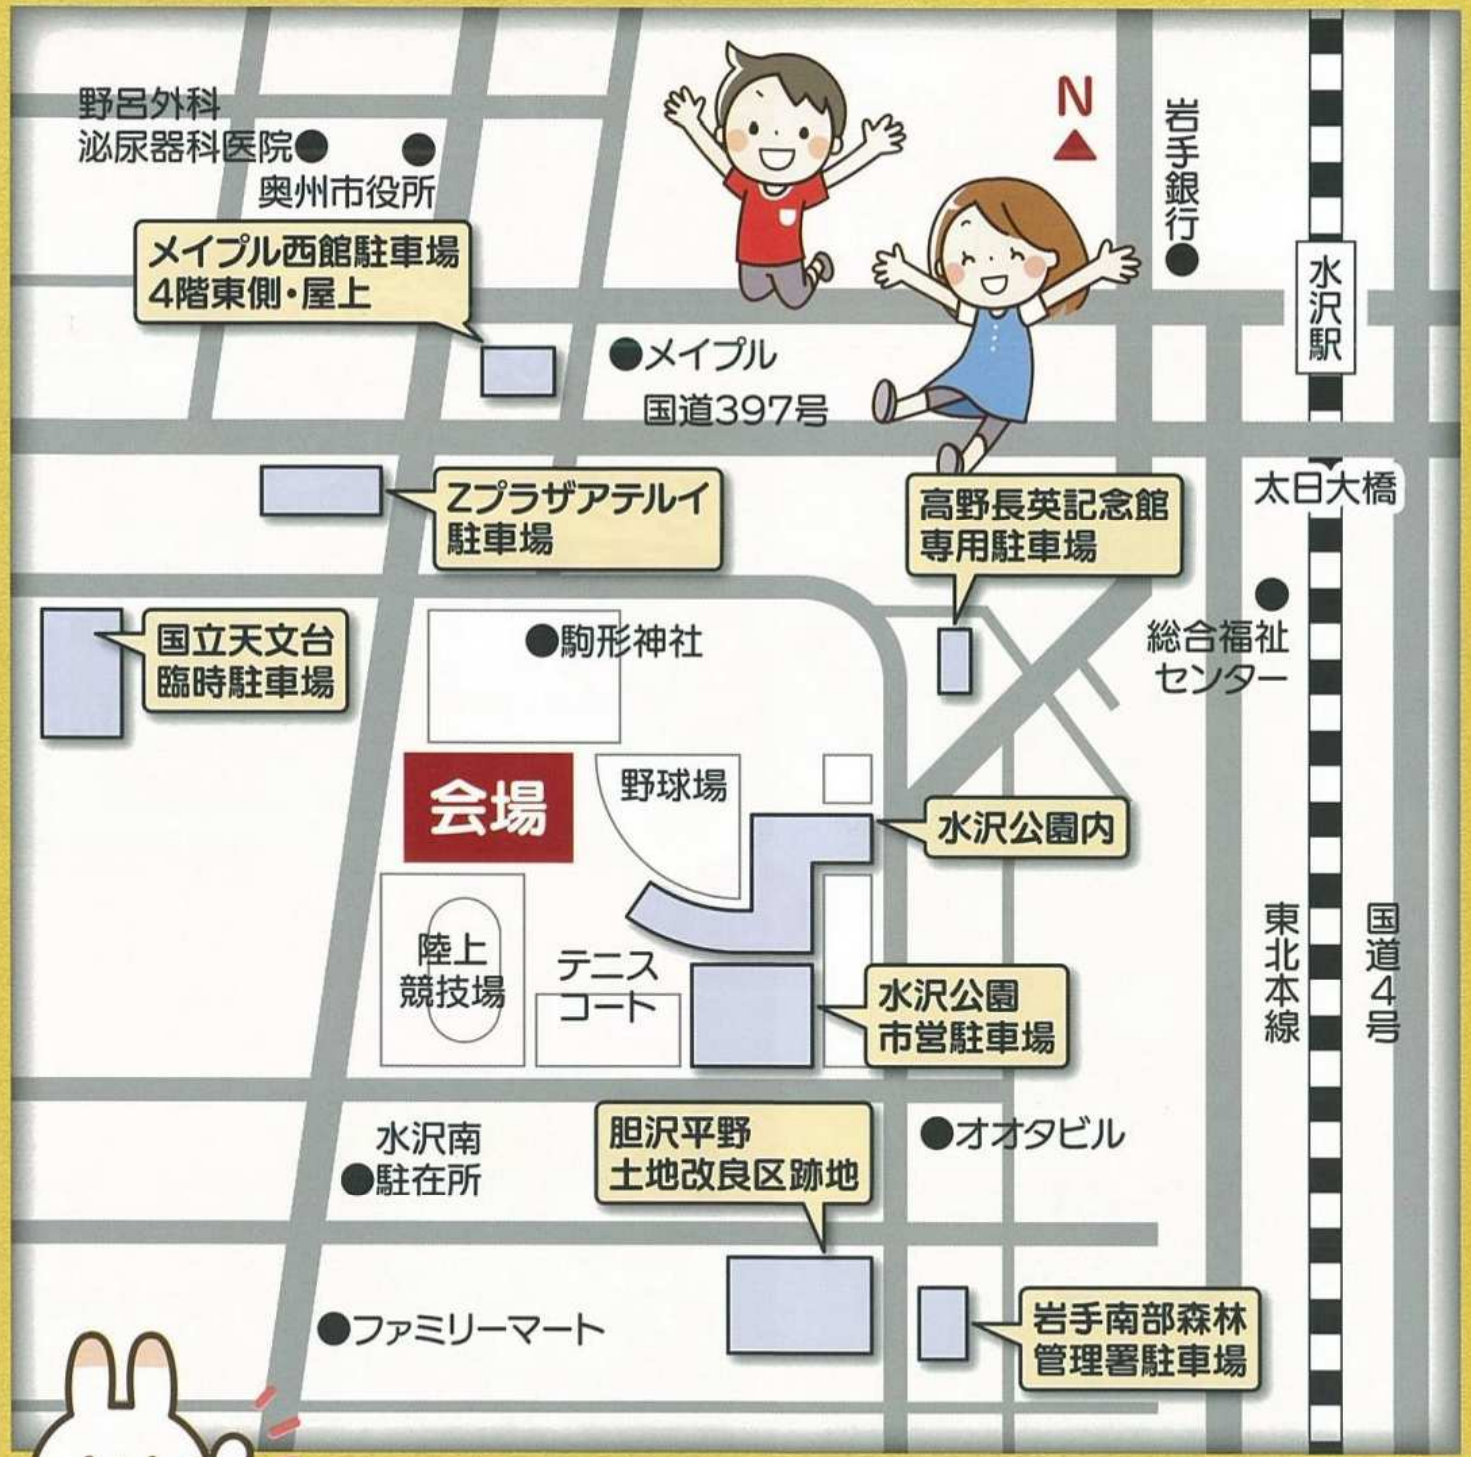

農業高校で学ぶ生徒が生産した安心・  
安全な農作物と加工品を販売します。

**消防車両乗車体験**

12日  
10:00~  
12:00

**両日 ござえんちゃハウス  
in水沢産業まつり**

毎年のご愛顧に感謝して、  
今年も元気を届けます

今年も水沢商業高校「ござえんちゃ  
ハウス」を元気に出店します!パラエ  
ティに富んだ商品を、笑顔と一緒に  
提供します。是非お立ち寄り下さい。

**13日 献血 広げよう、献血の輪!**

皆様のあたたかいご協力をお願いします  
受付/9:30~12:00・13:30~16:00

**13日 第31回  
奥州水沢グルメまつり**

鉄分たっぷりの  
ヘルシーな芋の子汁を  
6,000名のお客様に  
振る舞います。

- 時間/12:00~
- 場所/水沢公園広場
- 主催/奥州水沢グルメまつり実行委員会
- 問い合わせ先/実行委員会事務局  
奥州商工会議所地域振興課 ☎24-3141

# 会場周辺駐車場案内図

※路上駐車は禁止されておりますのでご注意ください。

★水沢公園市営駐車場は開催期間中午前8時30分から午後4時30分まで駐車料金無料となります。  
※まつり会場上空及び周辺でのドローンの飛行は原則禁止されています。

【主催】奥州市水沢産業まつり実行委員会

【協賛】北海道長沼町・岩手県南広域振興局・公益財団法人いわて産業振興センター・職業訓練法人水沢職業訓練協会・岩手県立産業技術短期大学校水沢校・奥州地方森林組合・奥州水沢グルメまつり実行委員会・株式会社岩手県南青果市場・国立大学法人岩手大学三陸復興・地域創生推進機構・秋田県湯沢市・秋田県横手市・秋田県東成瀬村・一関市・奥州警察署・奥州金ヶ崎行政事務組合水沢消防署