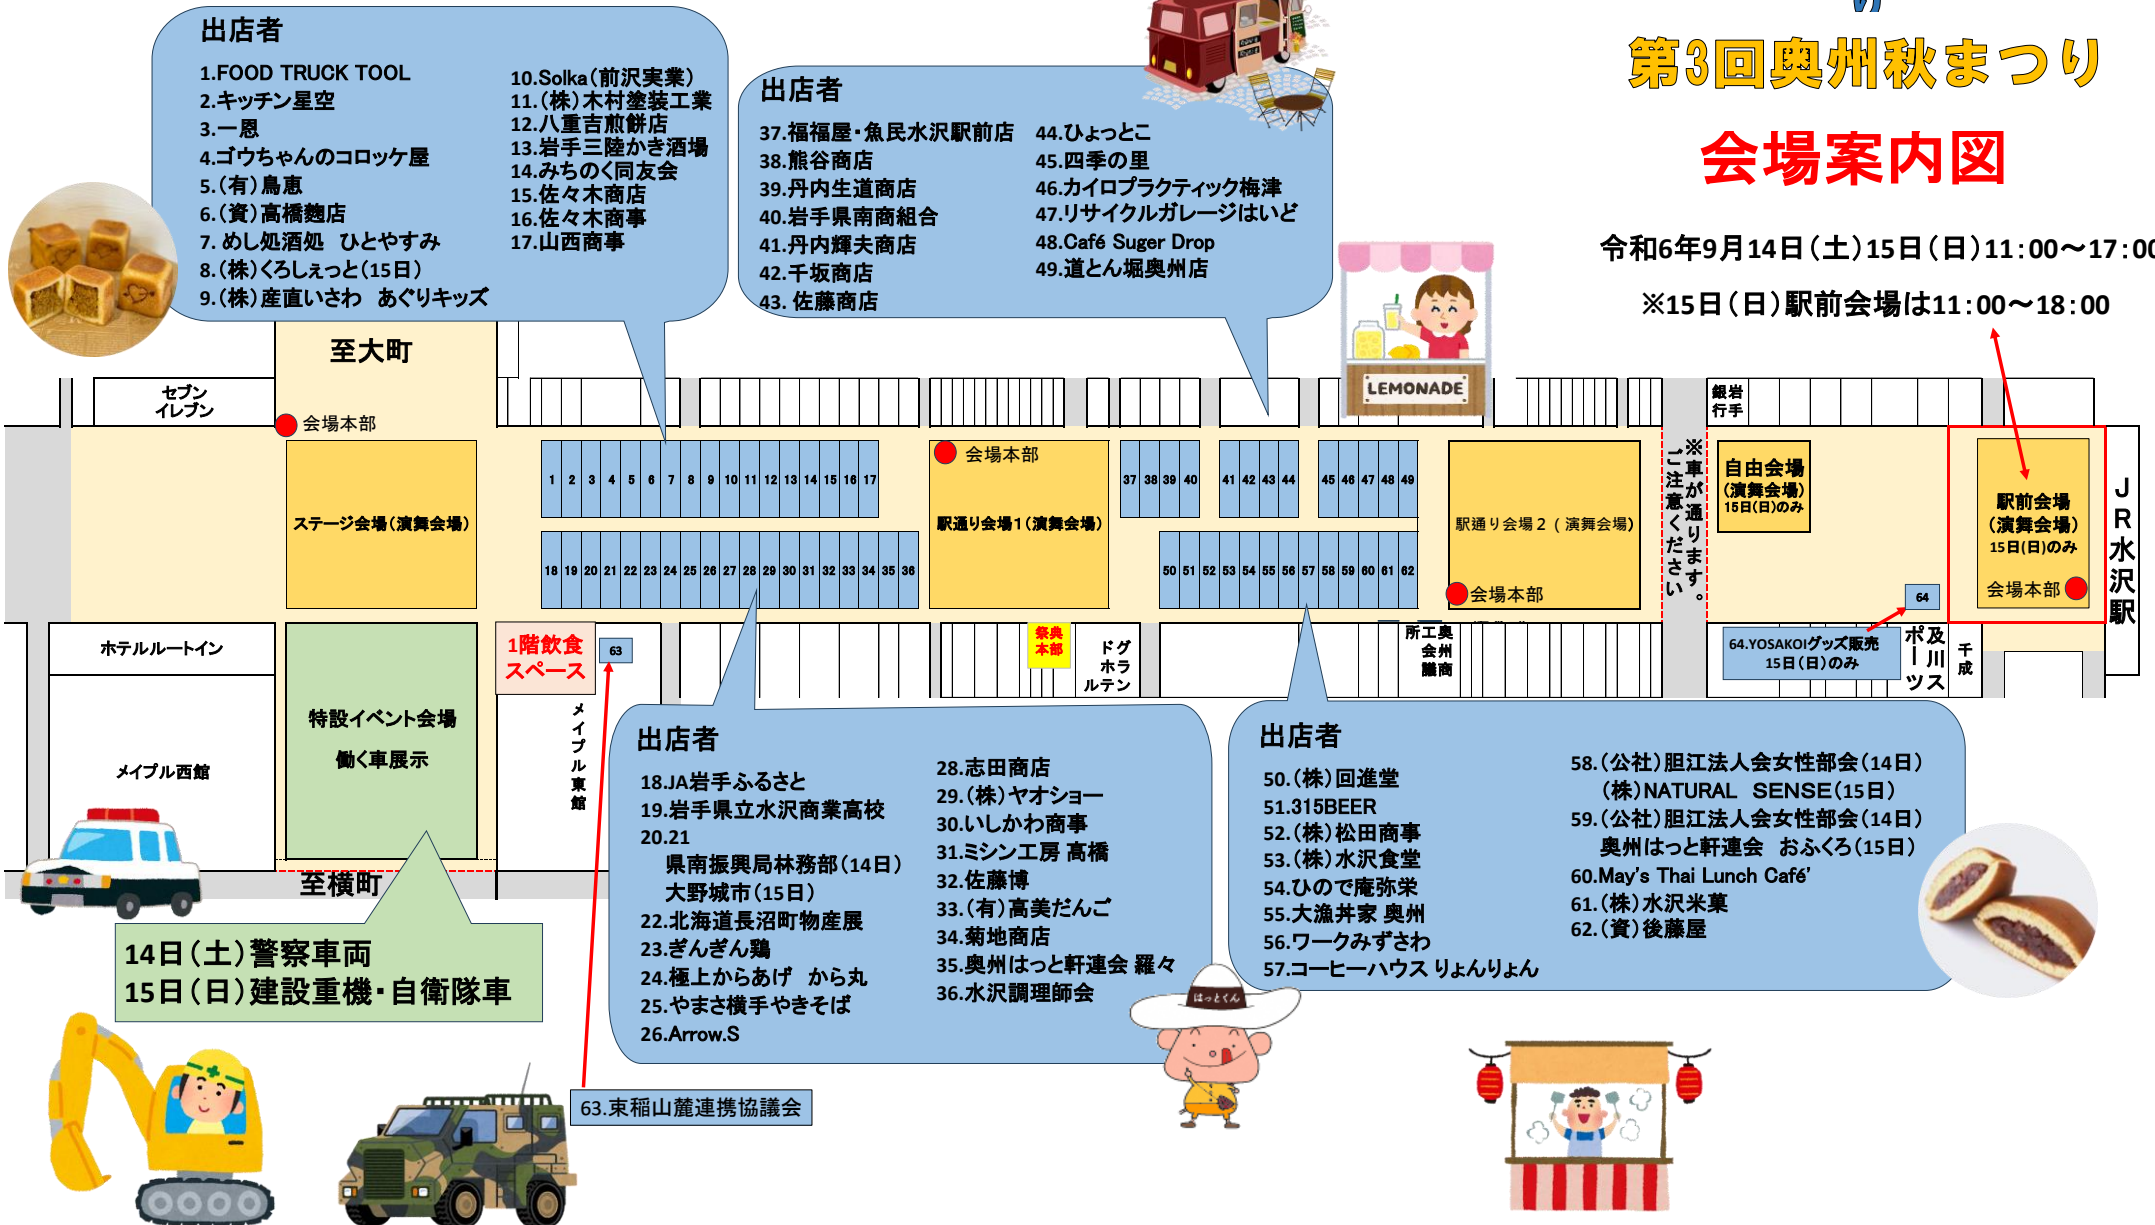

# 第59回奥州市水沢産業まつり

### 会場案内図

令和6年9月14日(土)15日(日)11:00~17:00

※15日(日)駅前会場は11:00~18:00

#### 出店者

1. FOOD TRUCK TOOL
2. キッチン星空
3. 一恩
4. ゴウちゃんのコロケ屋
5. (有)鳥恵
6. (資)高橋麴店
7. めし処酒処 ひとやすみ
8. (株)くろしえっと(15日)
9. (株)産直いさわ あぐりキッズ

10. Solka(前沢実業)
11. (株)木村塗装工業
12. 八重吉煎餅店
13. 岩手三陸かき酒場
14. みちのく同友会
15. 佐々木商店
16. 佐々木商事
17. 山西商事

#### 出店者

37. 福福屋・魚民水沢駅前店
38. 熊谷商店
39. 丹内生道商店
40. 岩手県南商組合
41. 丹内輝夫商店
42. 千坂商店
43. 佐藤商店
44. ひよとこ
45. 四季の里
46. カイロプラクティック梅津
47. リサイクルガレージはいど
48. Café Sugar Drop
49. 道とん堀奥州店